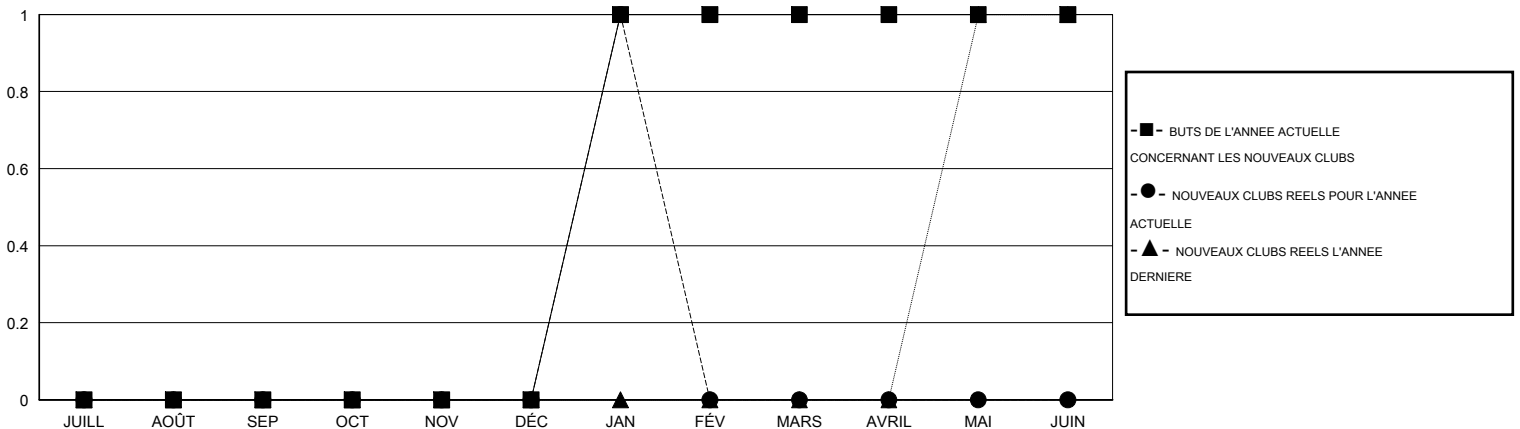

MONTHLY MEMBERSHIP PROGRESS REPORT

District 124

Results as of: 2/17/2014 11:17:44AM

GMT: OPEN

LIEU ROMANIA

RC EME 4

Clubs					Membres				
RESULTATS POUR 2013-2014					RESULTATS POUR 2013-2014				
TRIMESTRE	BUT CONCERNANT LES NOUVEAUX CLUBS	NOUVEAUX CLUBS REELS	CLUBS RADIES REELS	GAIN NET REEL/ PERTE NETTE REELLE	TRIMESTRE	BUT CONCERNANT LES NOUVEAUX MEMBRES	NOUVEAUX MEMBRES REELS	MEMBRES RADIES REELS	GAIN NET REEL/ PERTE NETTE REELLE
JUILL/AOÛT/SEP	0	0	1	-1	JUILL/AOÛT/SEP	0	19	27	-8
OCT/NOV/DÉC	0	0	4	-4	OCT/NOV/DÉC	6	33	126	-93
JAN/FÉV/MARS	1	1	0	1	JAN/FÉV/MARS	26	41	6	35
AVRIL/MAI/JUIN	0	0	0	0	AVRIL/MAI/JUIN	6	0	0	0

BUTS ET NOUVEAUX CLUBS REELS - CUMULATIF