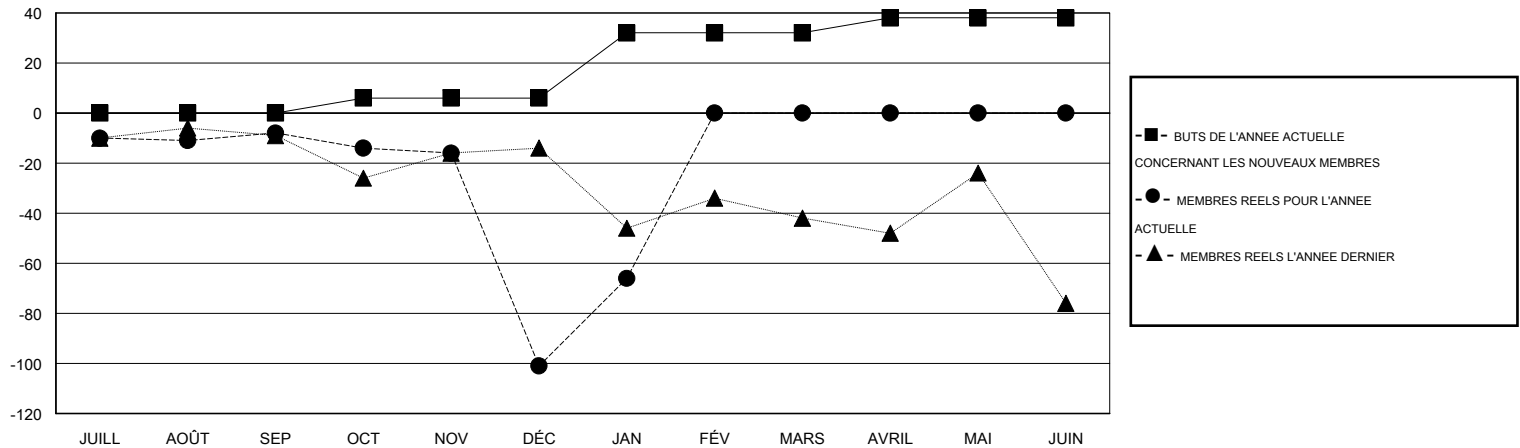

MONTHLY MEMBERSHIP PROGRESS REPORT

District 124

Results as of: 2/17/2014 11:17:44AM

GMT: OPEN

LIEU ROMANIA

RC EME 4

Clubs					Membres				
RESULTATS POUR 2013-2014					RESULTATS POUR 2013-2014				
TRIMESTRE	BUT CONCERNANT LES NOUVEAUX CLUBS	NOUVEAUX CLUBS REELS	CLUBS RADIES REELS	GAIN NET REEL/ PERTE NETTE REELLE	TRIMESTRE	BUT CONCERNANT LES NOUVEAUX MEMBRES	NOUVEAUX MEMBRES REELS	MEMBRES RADIES REELS	GAIN NET REEL/ PERTE NETTE REELLE
JUILL/AOÛT/SEP	0	0	1	-1	JUILL/AOÛT/SEP	0	19	27	-8
OCT/NOV/DÉC	0	0	4	-4	OCT/NOV/DÉC	6	33	126	-93
JAN/FÉV/MARS	1	1	0	1	JAN/FÉV/MARS	26	41	6	35
AVRIL/MAI/JUIN	0	0	0	0	AVRIL/MAI/JUIN	6	0	0	0

BUTS ET NOUVEAUX CLUBS REELS - CUMULATIF

BUTS ET MEMBRES REELS - CUMULATIF

CLUBS RADIES: 5	25 CLUBS OF 60 ONT AJOUTE 1 OU PLUSIEURS NOUVEAUX MEMBRES	<u>DISTRIBUTION PAR SEXE</u>
		HOMME 723 (59.95%)
		FEMME 483 (40.05%)
<u>MEMBRES RADIES</u>		
DECEDE 1	CLIQUER ICI POUR AVOIR LES DONNEES DE L'EVALUATION DE SANTE	MEMBRES D'UNITE FAMILIALE 121
CLUB ANNULE 72		CHEF DE FAMILLE 59
AUTRE 86		N'EST PAS CHEF DE FAMILLE 62
TOTAL 159		